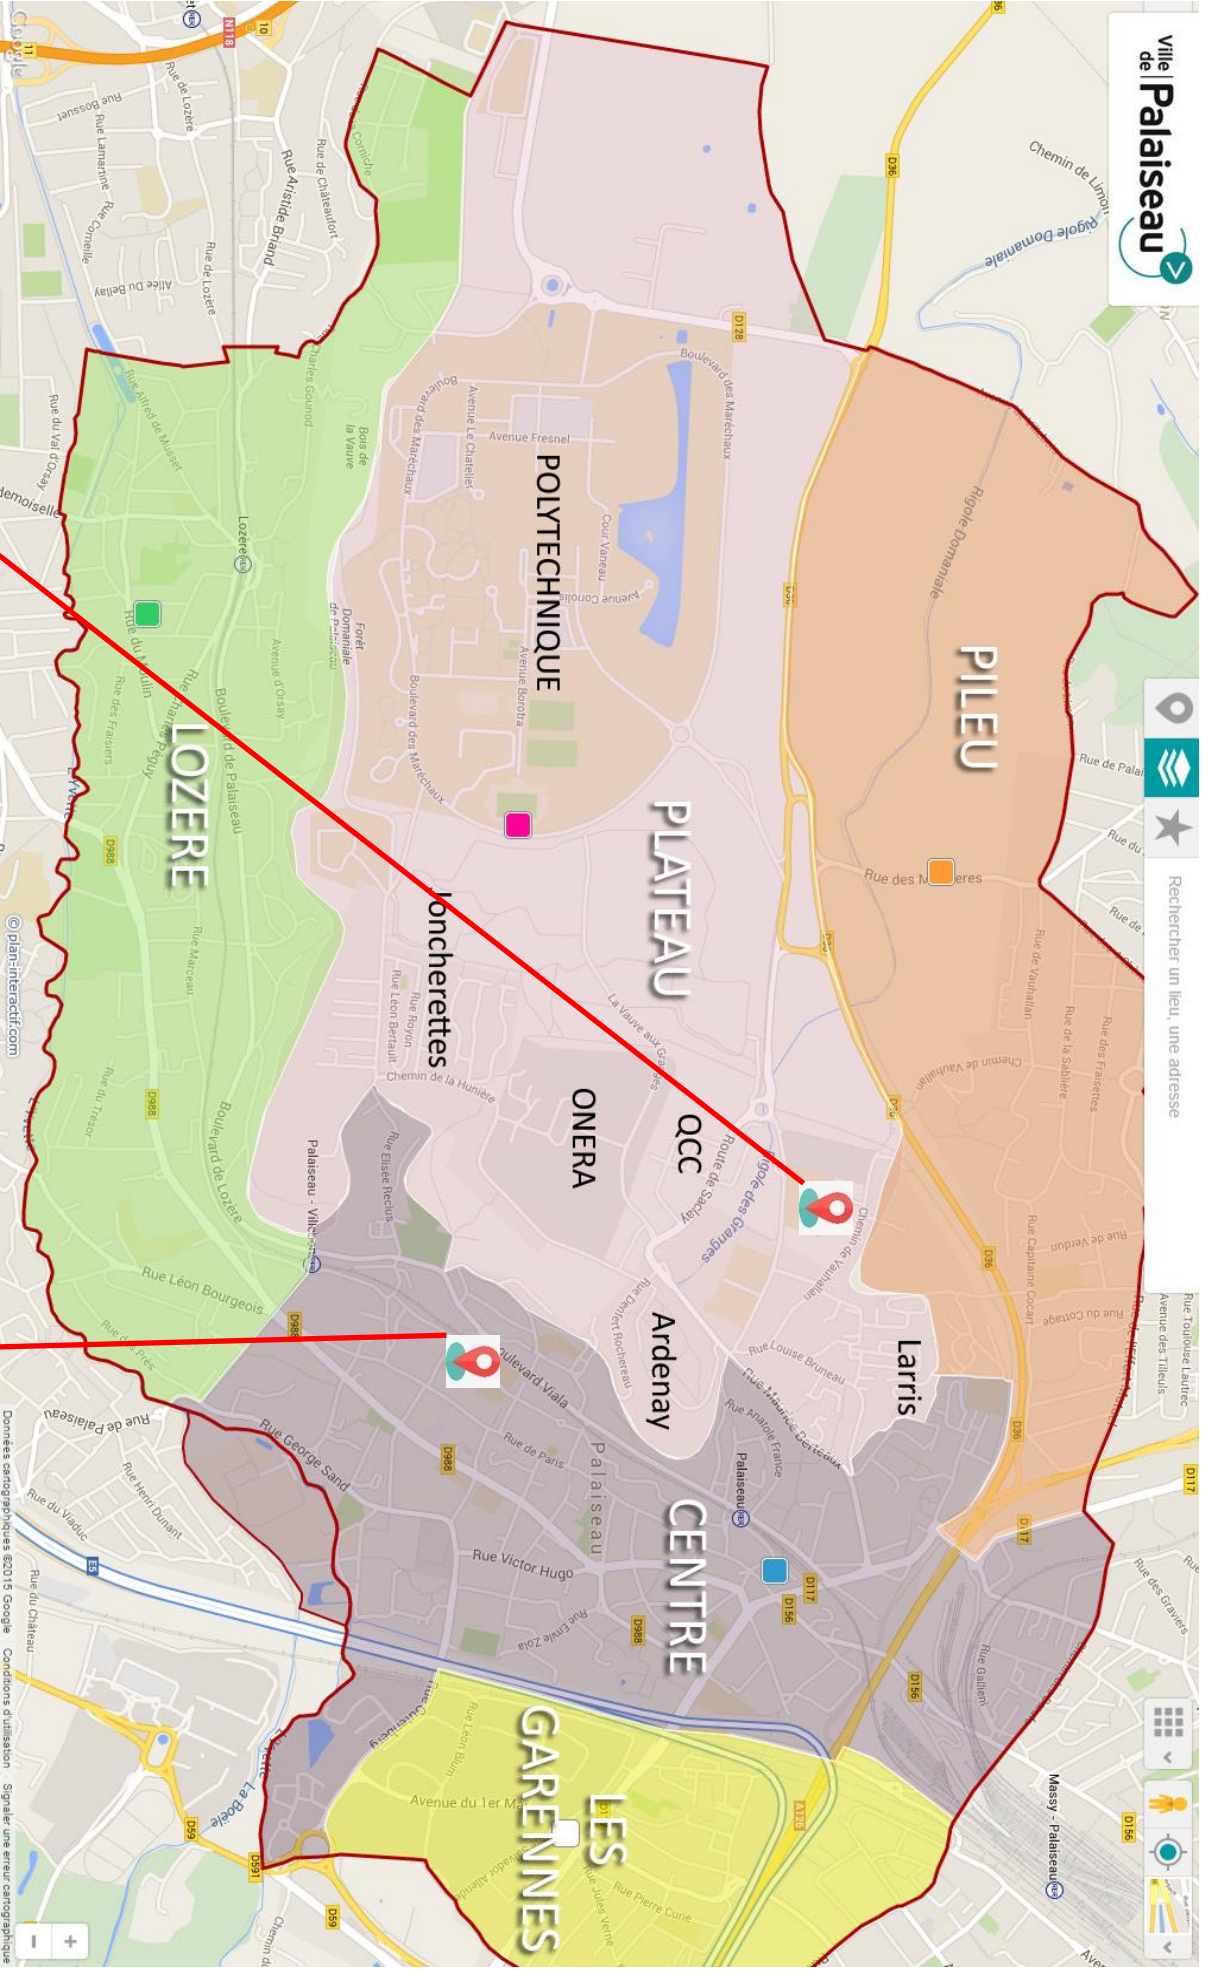

Gymnase Roger Antoine
51 chemin de Vaughallan

Gymnase Joseph Bara
Rue des Ecoles