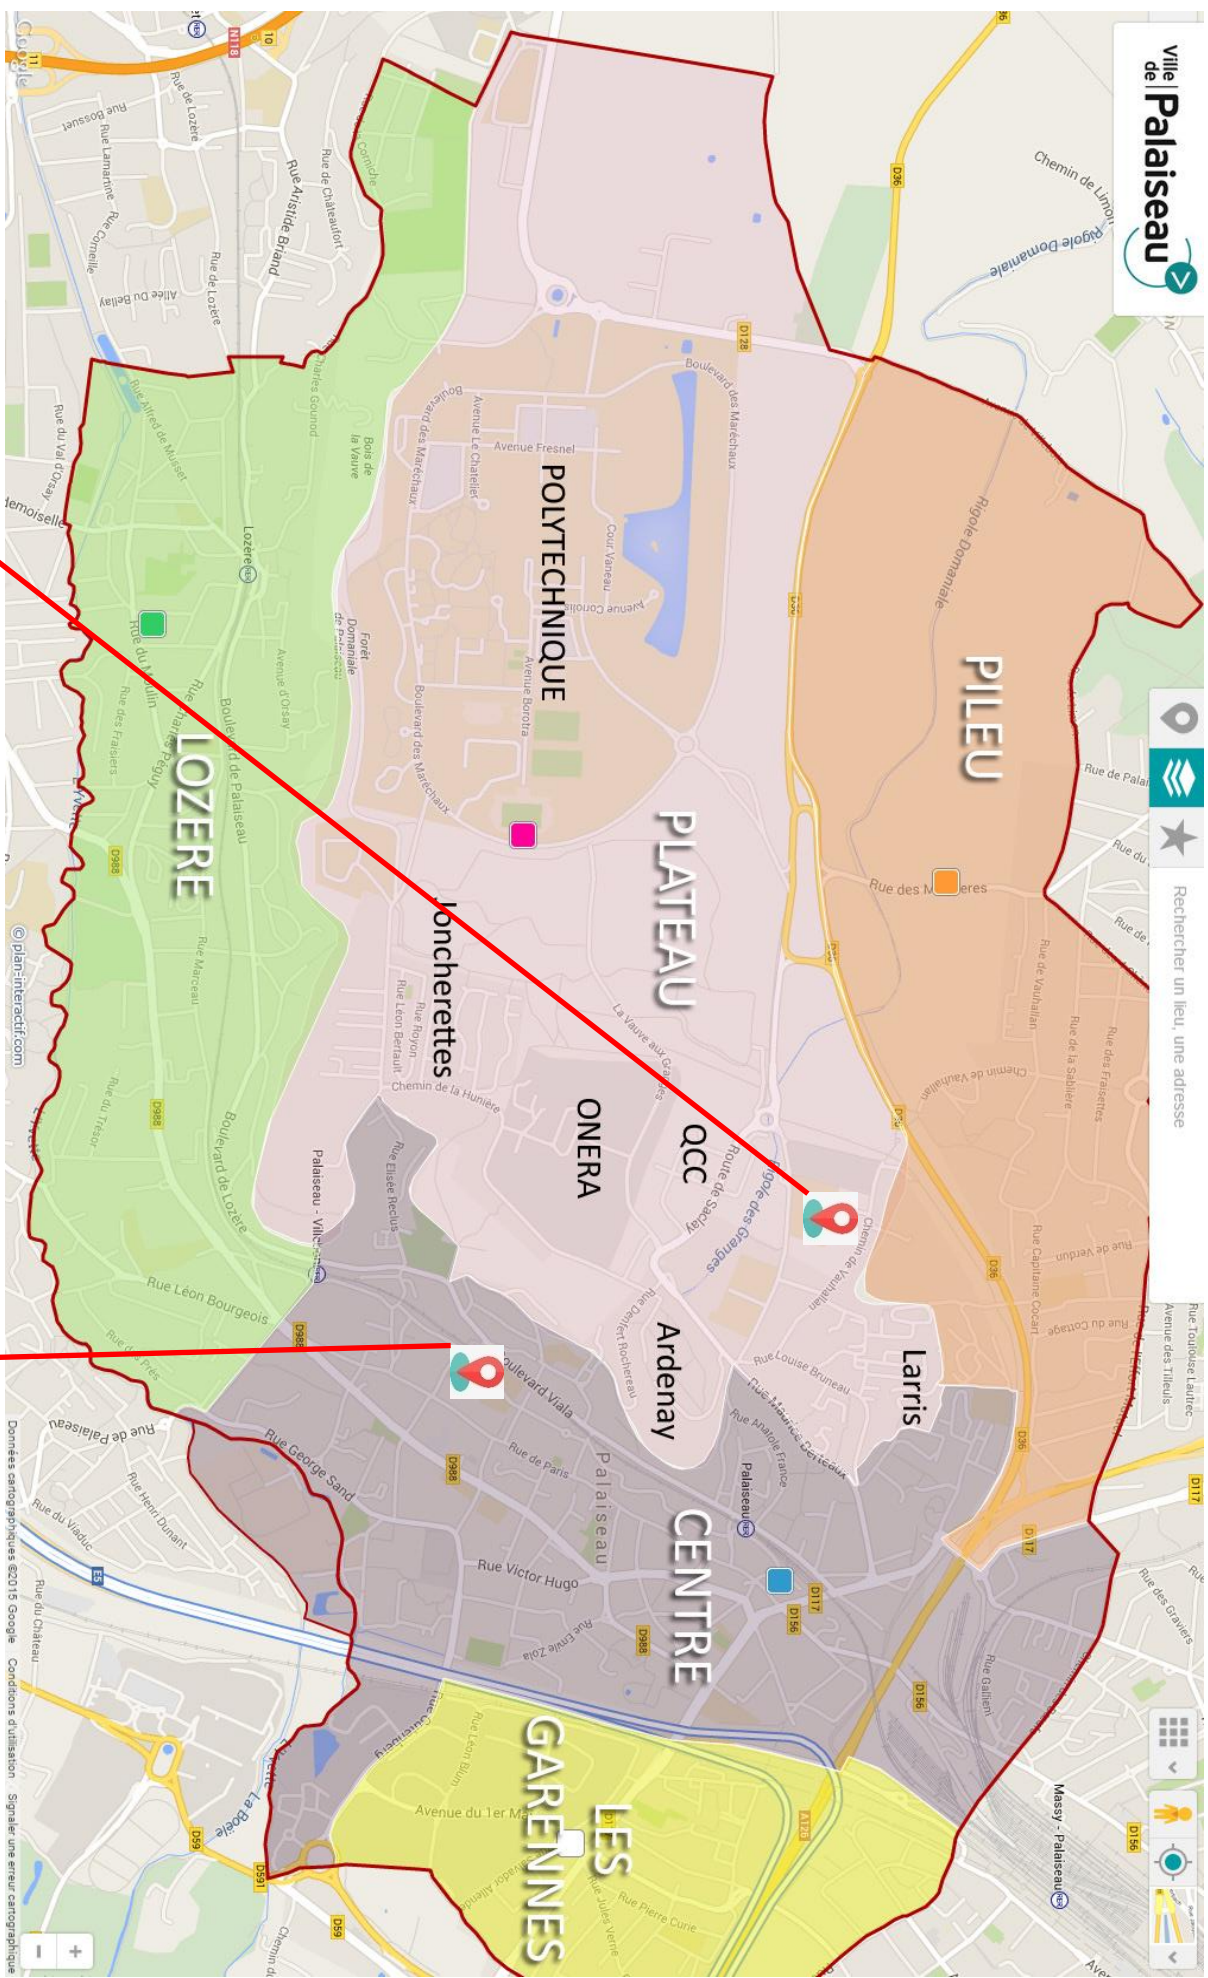

Gymnase Roger Antoine
51 chemin de Vauhallan

Gymnase Joseph Bara
Rue des Ecoles