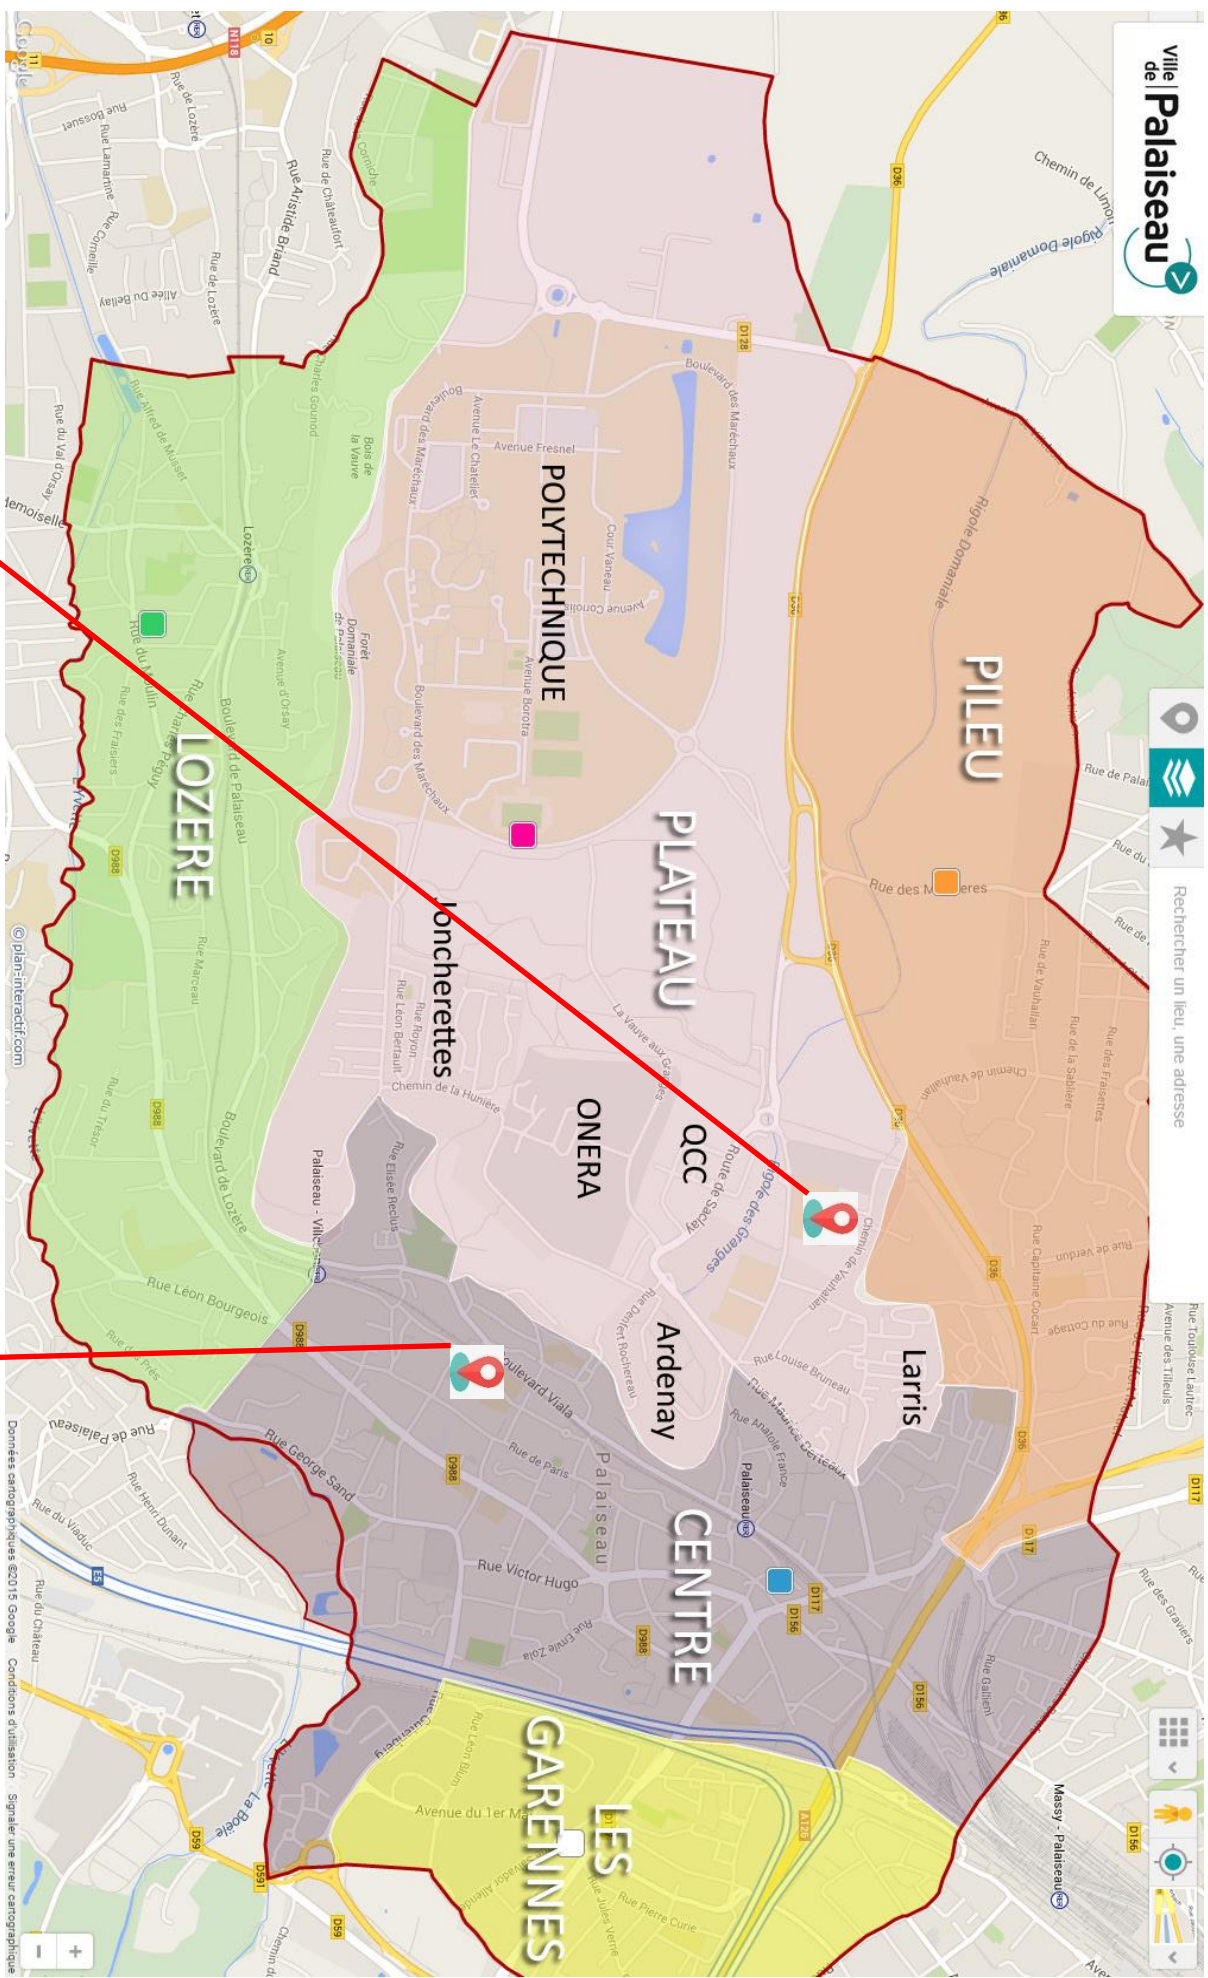

Gymnase Roger Antoine
51 chemin de Vauhallan

Gymnase Joseph Bara
Rue des Ecoles